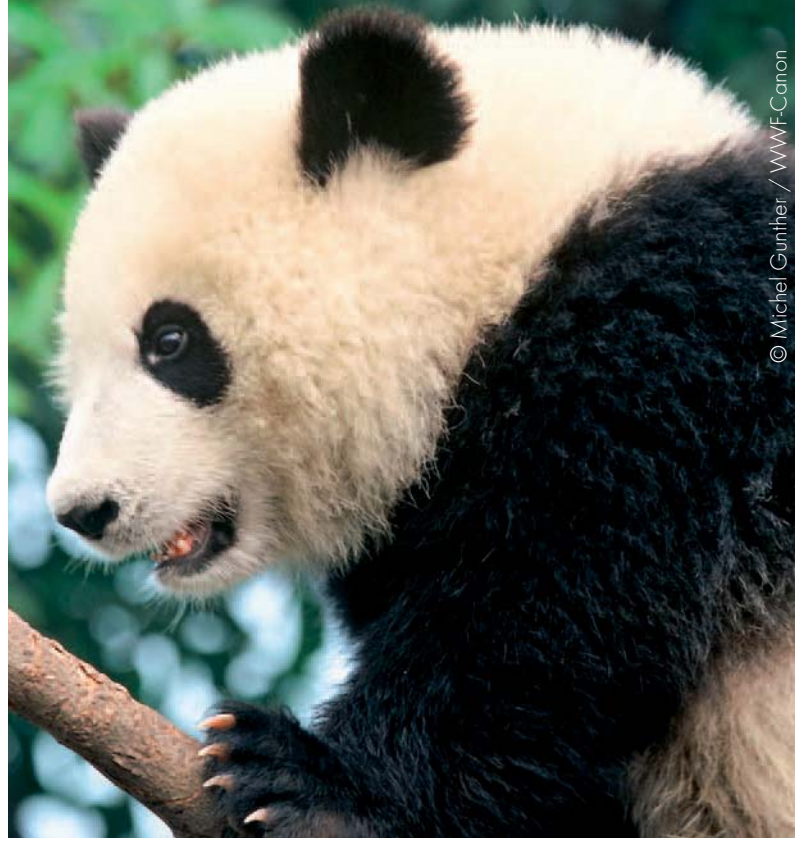

WWF

INFO

© Michel Gunther / WWF-Canon

Der **Große**
Panda

Dev Panda

Informationen aus Sach- und Gebrauchstexten entnehmen

Ayı türleri arasında en dikkat çeken dev pandadır. **Siyah beyaz kürküyle** sevimli bir görüntüsü vardır. Kulakları, gözleri, burnu, ayakları ve omuzu siyah, diğer yerleri ise bembeyazdır.

Dev panda **Çin'de** yaşar. Sadece **bambu yaprakları** ve **sapları** ile beslenir. Günde yaklaşık 35 kilo yer. Günün tamamını sadece uyumakla ve yemekle geçirir.

© Michel Gunther / WWF-Canon

© Susan A. Mainka_ WWF-Canon

Yeni doğan pandalar tüysüzdür, gözleri görmez. Miniciktirler, kolaylıkla avcuna sığdırabilirsin. Bu yüzden anne panda yavrusunu hiç yanından ayırmaz. Bir yıl boyunca emzirir.

Dev pandalar **nesli tükenmekte olan** canlıların başında gelmektedir. Yaşamlarını tehdit eden iki büyük tehlike bambu ormanlarının yok edilmesi ve güzel kürkleri için yapılan avlanmadır.

Ayı türleri arasında en dikkat çekeni dev pandadır. **Siyah beyaz kürküyle** sevimli bir görüntüsü vardır. Kulakları, gözleri, burnu, ayakları ve omuzu siyah, diğer yerleri ise bembeyazdır.

Dev panda **Çin'de** yaşar. Sadece **bambu yaprakları** ve **sapları** ile beslenir. Günde yaklaşık 35 kilo yer. Günün tamamını sadece uyumakla ve yemekle geçirir.